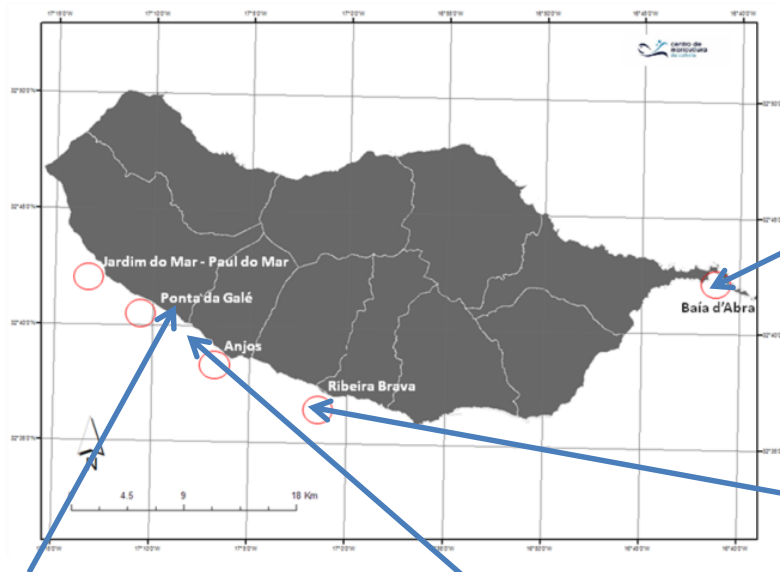

Madeira

Fishfarms in operation

Ilhapeixe, Lda.

Centro de Maricultura da Calheta CMC / Marisland, Lda.

Marismar Lda.

CMC - RD&I and Marine Hatchery

Offshore Aquaculture Test and Demo Area (T&DA)

PSOEM - Plano de Situação de Ordenamento do Espaço Marítimo por vitorjci - Sobre | Explorar dados