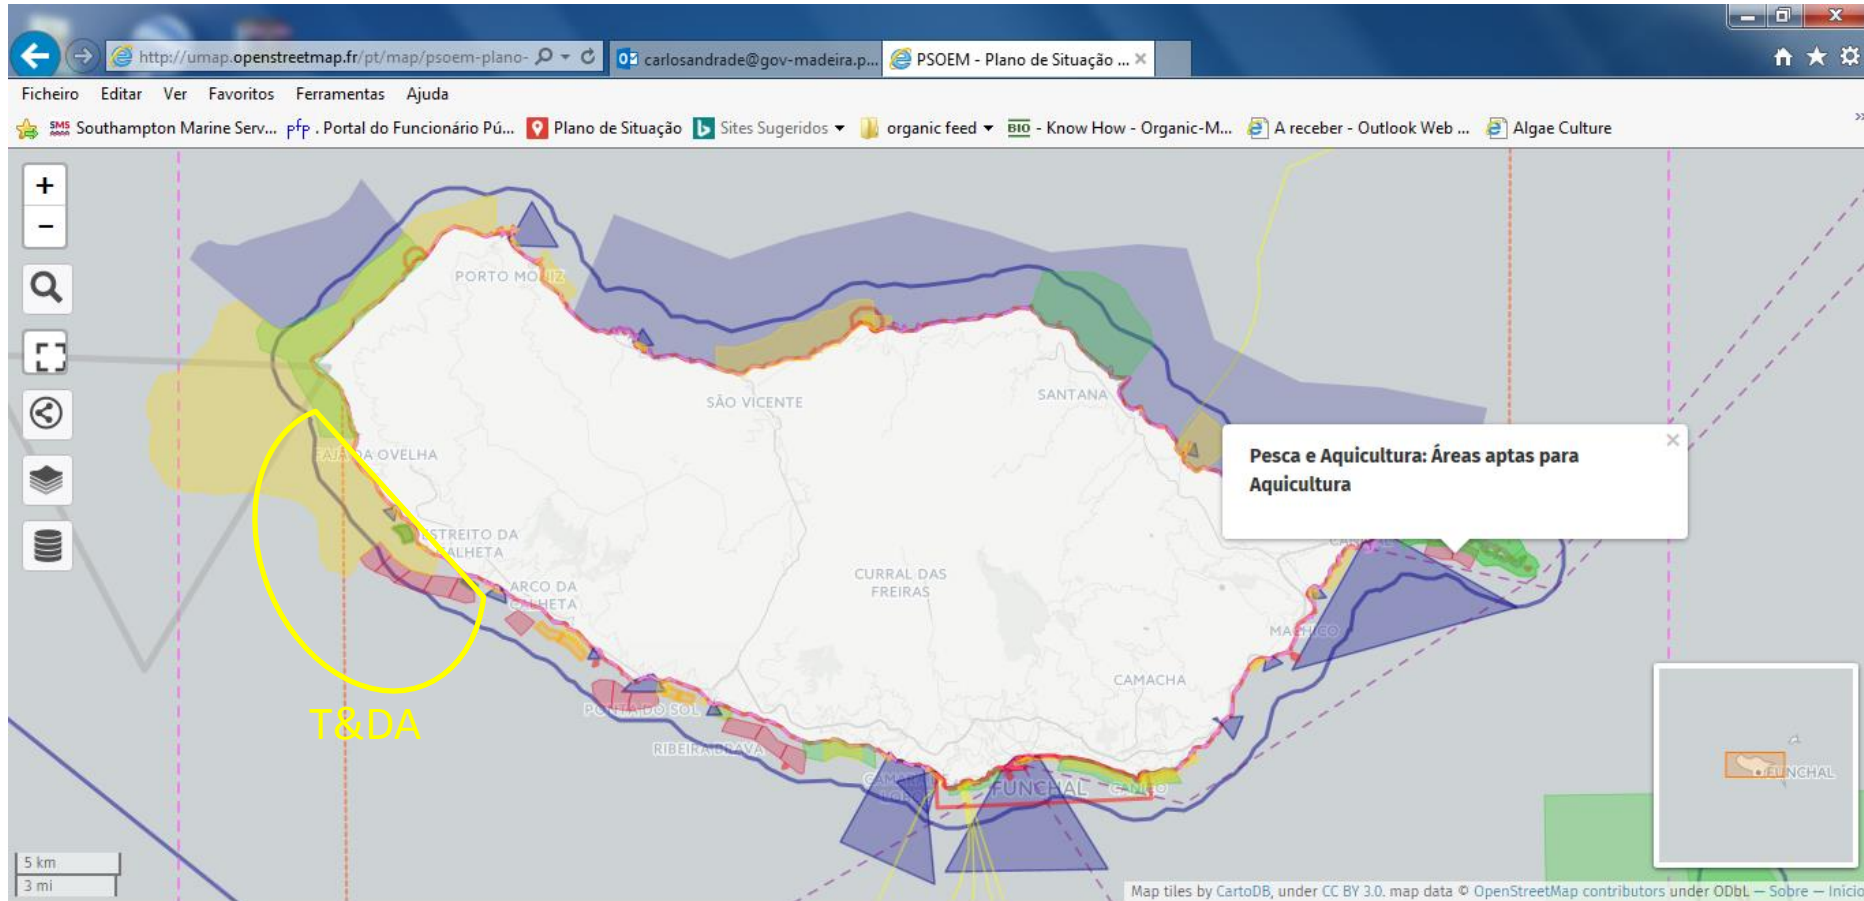

Madeira

Fishfarms in operation

Ilhapeixe, Lda.

Centro de Maricultura da Calheta CMC / Marisland, Lda.

Marismar Lda.

CMC - RD&I and Marine Hatchery

Offshore Aquaculture Test and Demo Area (T&DA)

PSOEM - Plano de Situação de Ordenamento do Espaço Marítimo por vitorjci - Sobre | Explorar dados